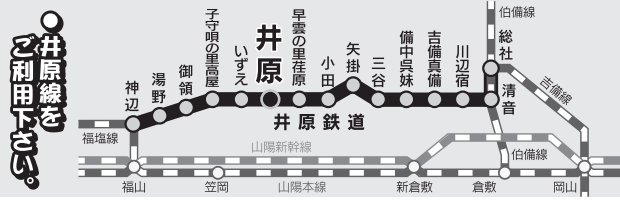

【お問い合わせ】井原線DE得得市実行委員会
井原マイレールプラザ 0866-65-0505

※お買物の際は、
マイバッグを
ご持参ください。