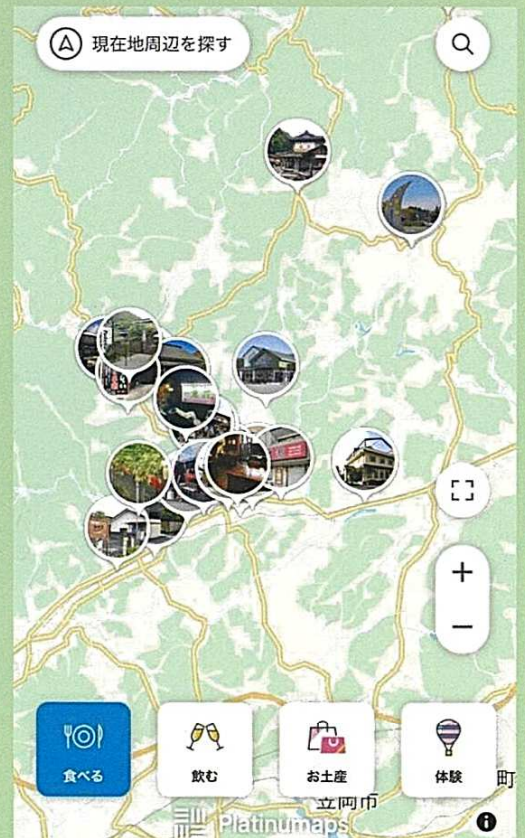

いばら旅
の
お供に！

星の降るまち
いばら

魅力が
ギュギュッと
いばらナビ

井原市観光デジタルマップ 「魅力がギュギュッと いばらナビ」

市民や観光客の皆さまに、市内の周遊を楽しんでいただきたいという思いでマップを開発いたしました。現在地から近いスポットの確認やジャンルごとの検索、道順の表示など便利な機能が充実です！
ぜひ、自分だけのとおきおきの場所を、ここ井原で見つけてみてください。

井原市マスコットキャラクター
でんちゅうくん

ナビ専用ページはコチラ
<https://www.ibara-navi.com/>

◆お問合わせ先 井原市観光協会 (井原市七日市町10)

mail: kankokouryu@city.ibara.lg.jp tel:0866-62-8850