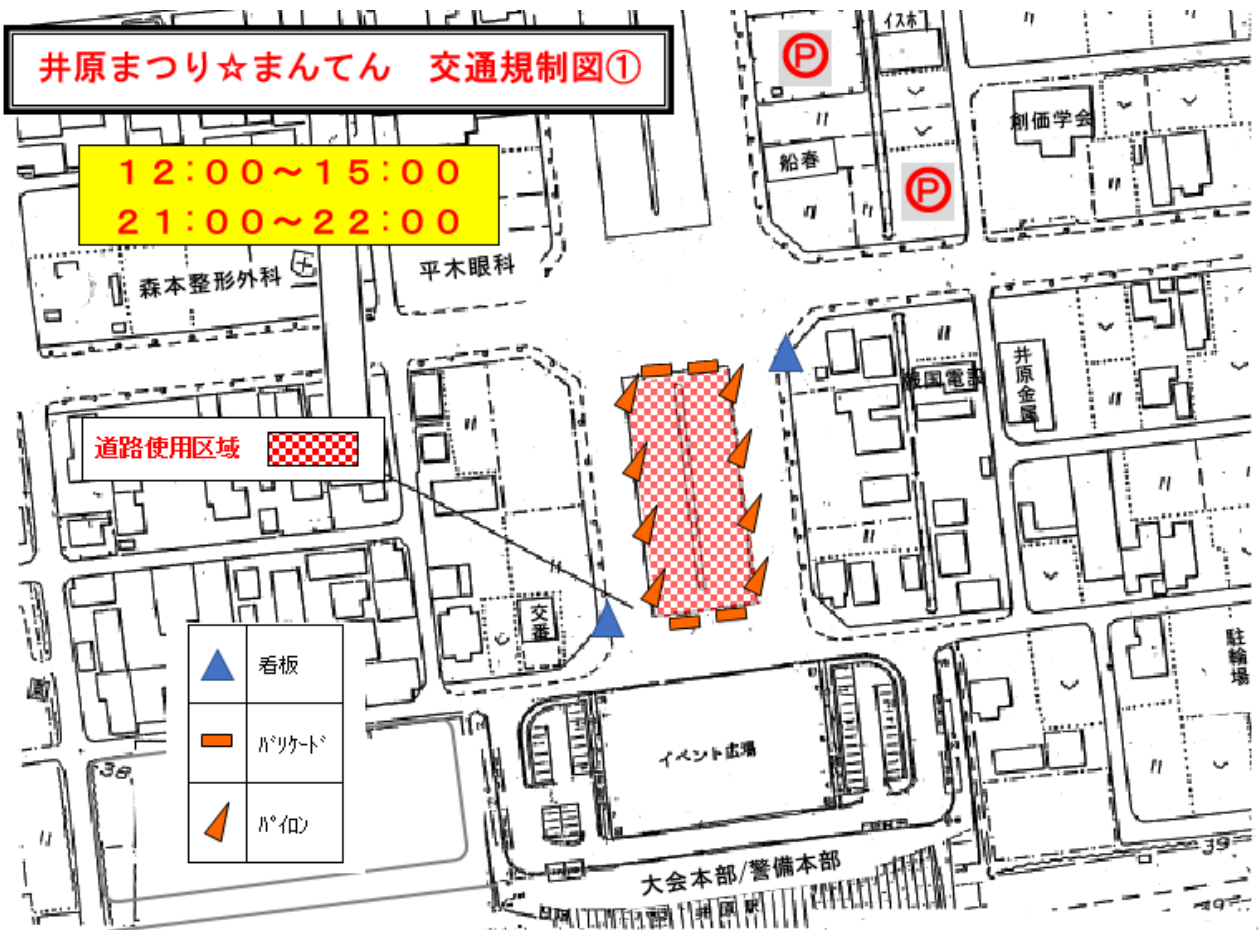

井原まつり☆まんでん 交通規制図①

12:00~15:00
21:00~22:00

道路使用区域

	看板
	バリケード
	方向

井原まつり☆まんでん 交通規制図②

15:00~21:00

規制区域
(全面通行止)
(関係車両以外
進入禁止)

バリケード