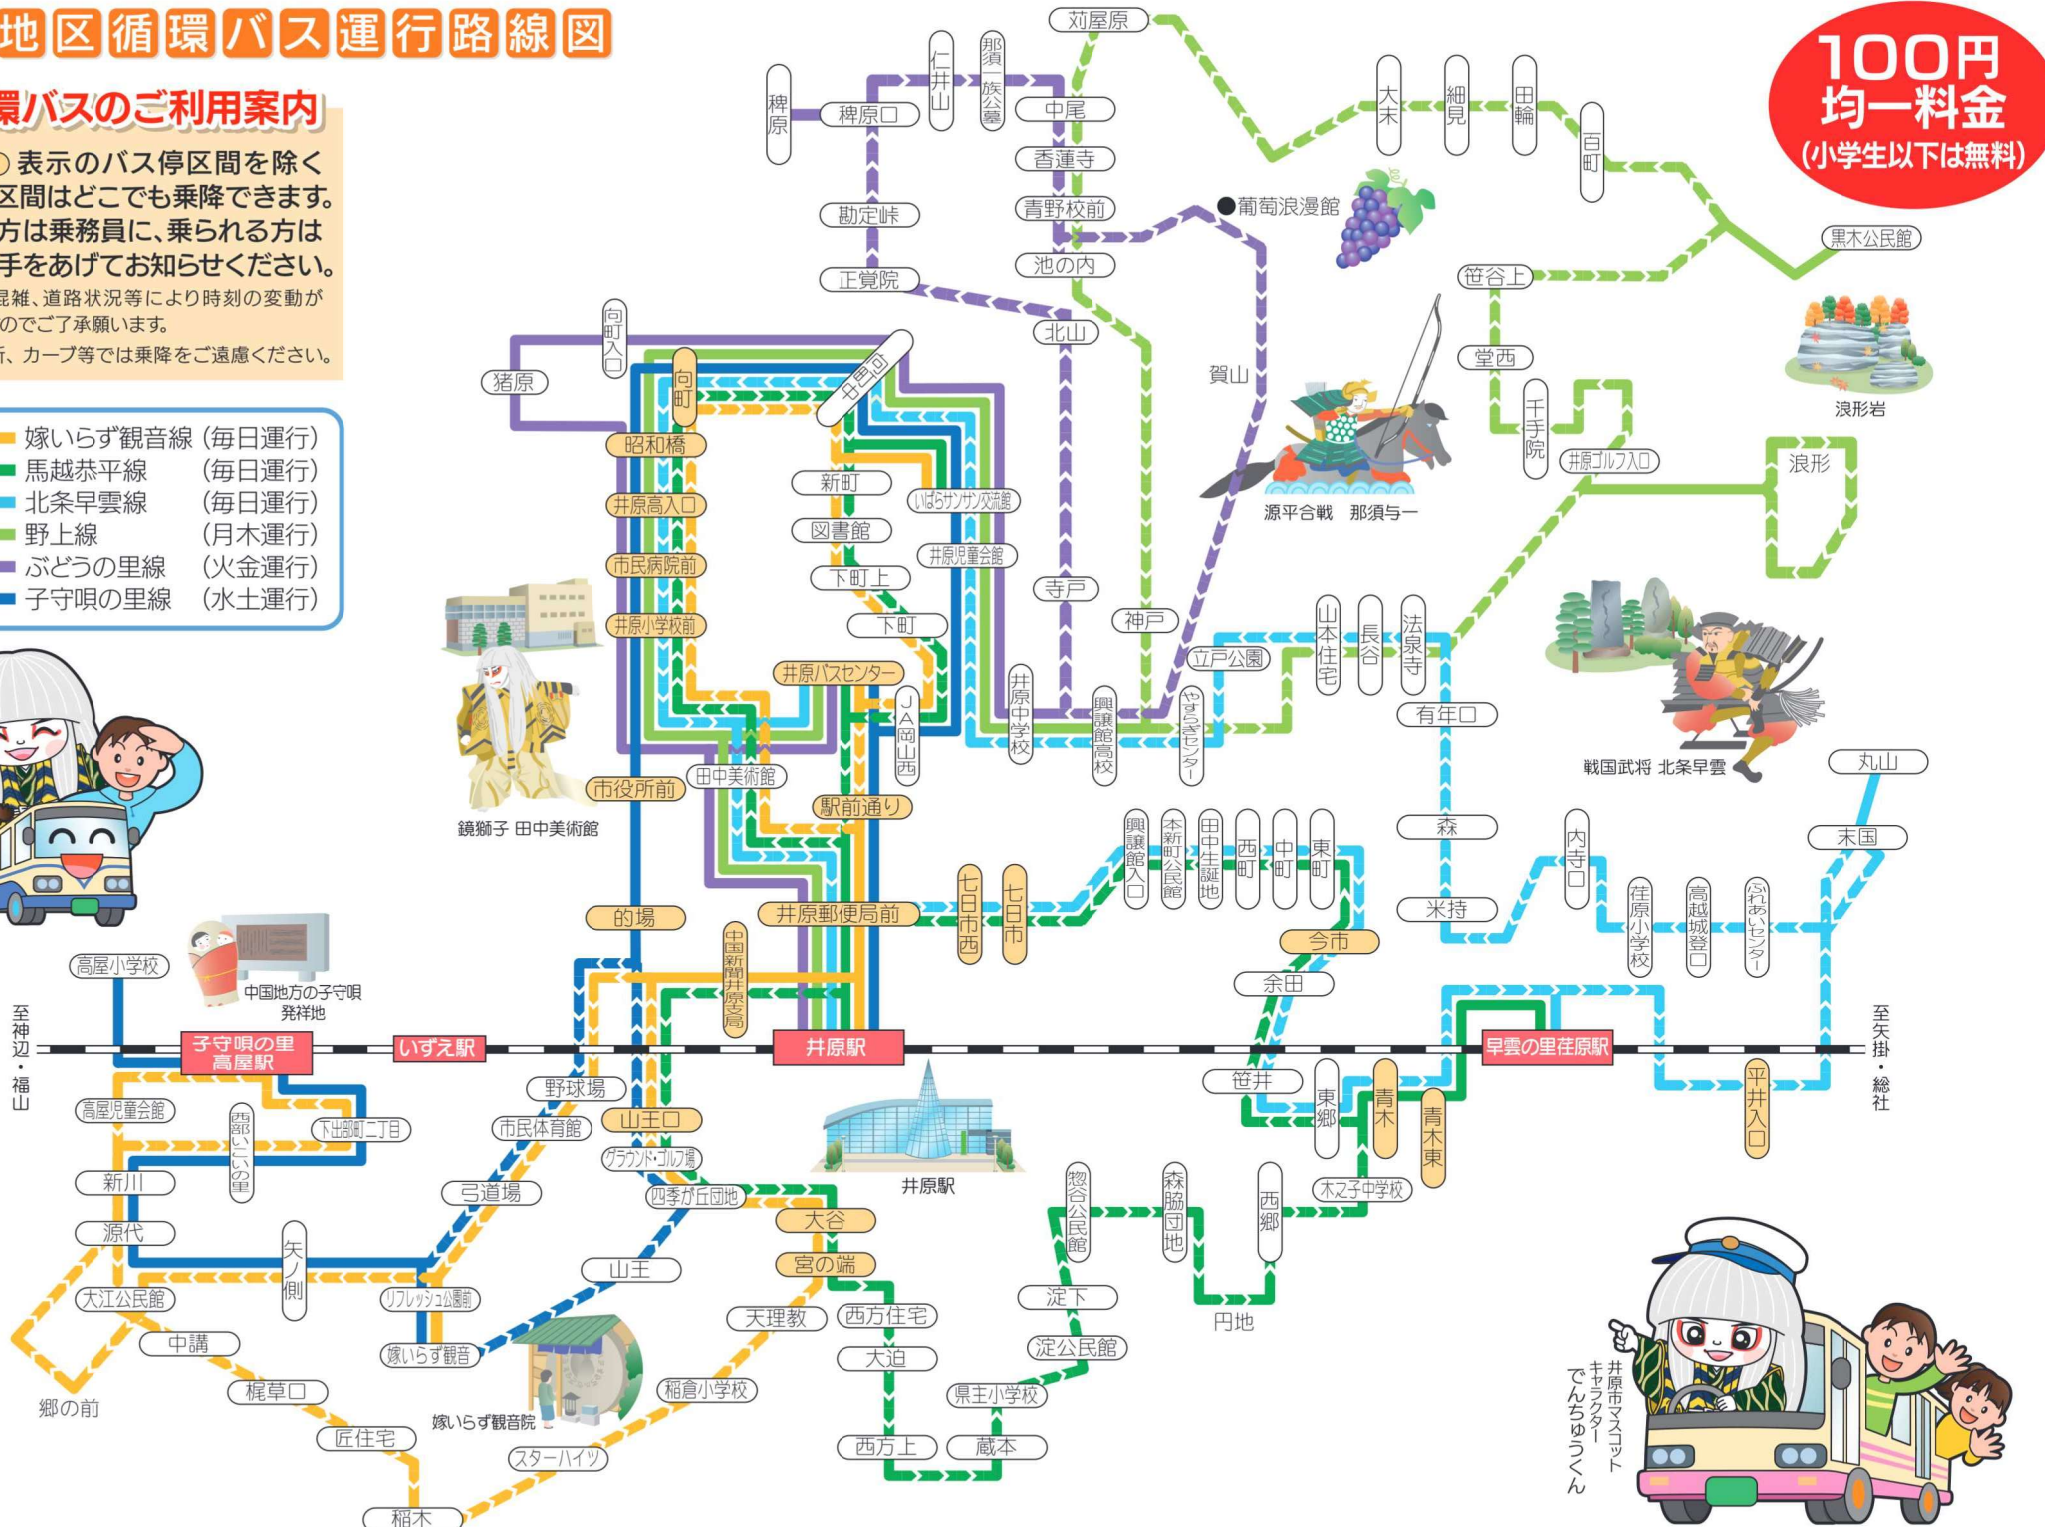

井原地区循環バス運行路線図

循環バスのご利用案内

-  表示のバス停区間を除くフリー区間はどこでも乗降できます。降りる方は乗務員に、乗られる方はバスに手をあげてお知らせください。
- 交通の混雑、道路状況等により時刻の変動がありますのでご了承ください。
- 危険箇所、カーブ等では乗降をご遠慮ください。

-  嫁いらず観音線 (毎日運行)
-  馬越恭平線 (毎日運行)
-  北条早雲線 (毎日運行)
-  野上線 (月木運行)
-  ぶどうの里線 (火金運行)
-  子守唄の里線 (水土運行)

100円
均一料金
(小学生以下は無料)